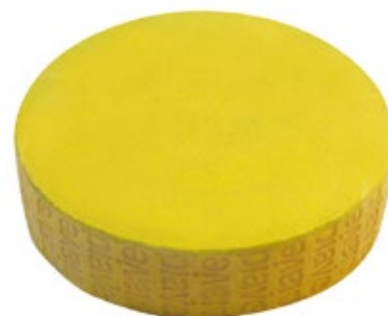

10351

Forma di formaggio Piave finta
Piave cheese dummy wheel

Dimensioni/Sizes
30 x 7 cm

Confezione/Box 1 pz