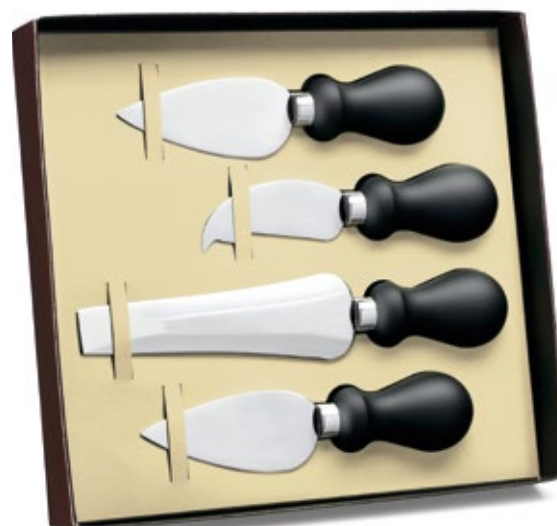

560

Confezione con 3 coltelli

Giftbox with 3 professional knives

personalizzabile
customizable

 Dimensioni/Sizes
27 x 30 x 4,5 cm
(scatola/Box)

 Cartone/Carton 10 pz

561

Confezione con 4 coltelli

Giftbox with 4 professional knives

personalizzabile
customizable

 Dimensioni/Sizes
27 x 30 x H 4,5 cm
(scatola/Box)

 Cartone/Carton 10 pz

DECAMERON

Book set con 4 coltelli professionali

Book set with 4 professional knives

 Dimensioni/Sizes
26 x 30 x H 5 cm

 Confezione/Box 10 pz

personalizzabile
customizable

PELLEN

**Cartella in pelle per
coltelli professionali**

Genuine leather knives holder

Coltelli non inclusi
Knives not included