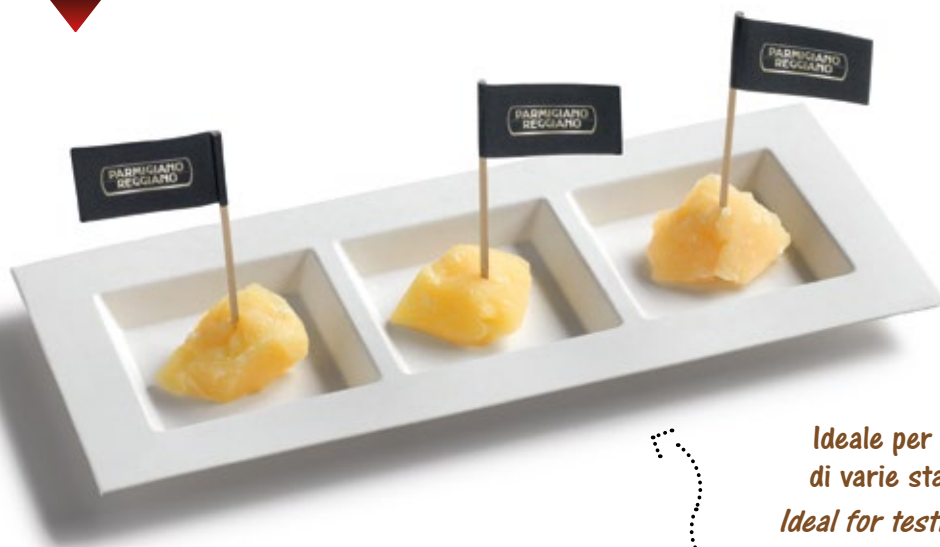

Dimensioni/ Sizes 26 x 11 cm
	Cellulosa/ Sugar cane fibre
	Confezione/ Box 50 pz Cartone/ Carton 450 pz

*Ideale per l'assaggio
di varie stagionature
Ideal for testing different
seasonings of cheese*