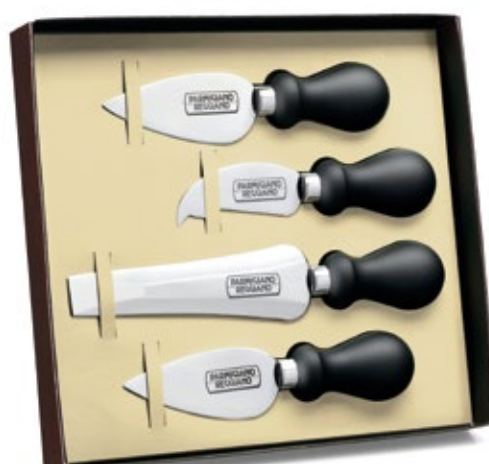

Confezione con 4 coltelli

Gift box with set of 4 professional knives